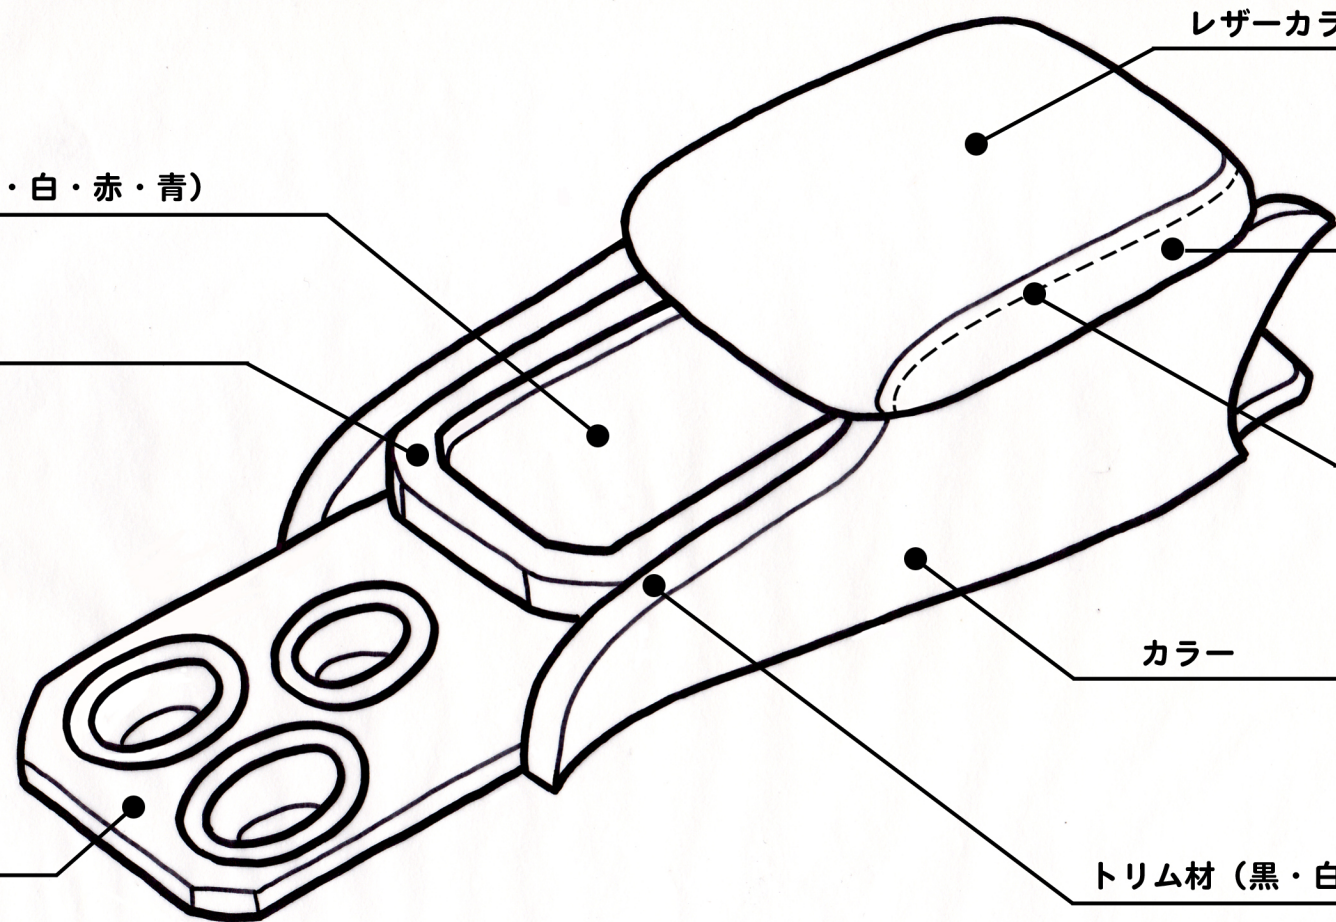

リアシートコンソール

トレレザーカラー (黒・白・赤・青)

カラー

レザーカラー

レザーカラー

ステッチの色

カラー

カラー