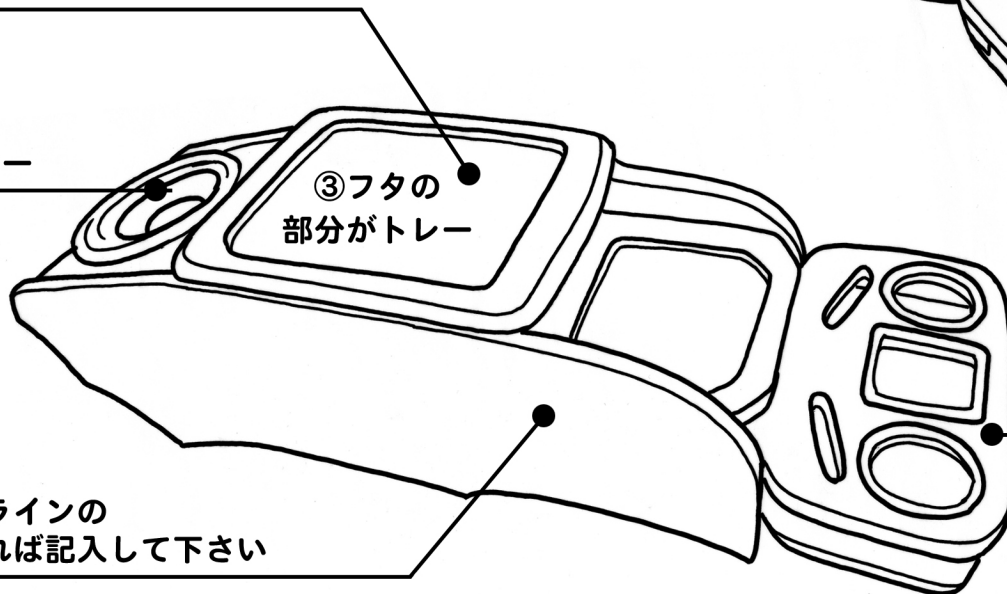

ナロー用  
ウーファー付コンソール

- ①左右にアームレスト
- ②フタの部分がアームレスト
- ③フタの部分がトレイ

①左右にアームレスト  
を付けた場合

②フタの部分がアームレスト

ご希望のウーファー

③フタの  
部分がトレイ

カラー

サイドの縫製のラインの  
ご希望があれば記入して下さい