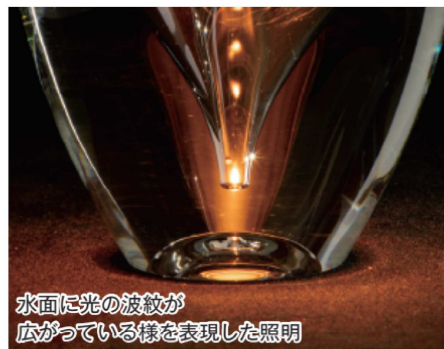

洗練された照明が  
暮らしに彩りを灯す

新規開発した光源搭載の充電式テーブルライト。左から「ルッソ」「オクタゴン」「しずく」

POINT

高級素材を使用した  
便利機能搭載のテーブルライト

浮遊する光を作り出す幻想的な照明(左写真「ルッソ」)。全モデル、4つの点灯モードを搭載。クリスタルガラスとウォールナット材を使用した、高級感溢れる商品だ。

じゅうでんしきてーぶらいと

# 充電式テーブルライト

“Emotional to Life”で新しい価値を創造する、京都発祥の照明デバイスブランド。伝統を重んじながら、革新を続ける京都ならではの美学を統合した製品を展開する。2024年9月発売のテーブルライト3アイテムは、素材にこだわり、上質な空間に合うようデザインされている。個人だけでなく、ホテルやレストランの空間作りに使用したい。

水面に光の波紋が  
広がっている様を表現した照明