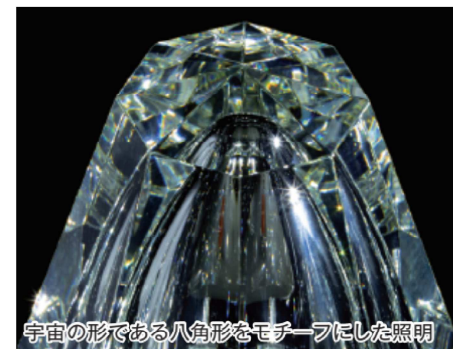

洗練された照明が  
暮らしに彩りを灯す

新規開発した光源搭載の充電式テーブルライト。左から「ルッソ」「オクタゴン」「しずく」

POINT

高級素材を使用した  
便利機能搭載のテーブルライト

浮遊する光を作り出す幻想的な照明(左写真「ルッソ」)。全モデル、4つの点灯モードを搭載。クリスタルガラスとウォールナット材を使用した、高級感溢れる商品だ。

じゅうでんしきてーぶらいと

宇宙の形である八角形をモチーフにした照明